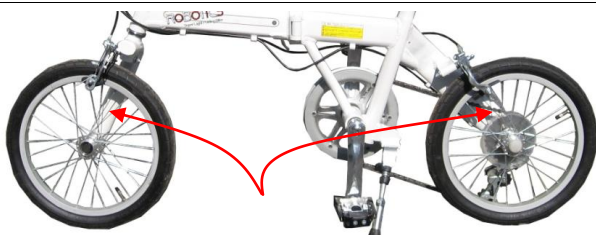

商品B16. **世界最薄**折りたたみ自転車

世界最薄! 同寸なら、**世界最小!**

保管が楽! マンション生活者も助かる!
ドライブの友に良い!
袋に入れたら、列車内の持込みもOK、楽々。

16インチ、おりたたみ自転車
スチール製、色: 白、○○、○○

何故、薄いのか?
こちら側に、車輪フレームが無い! だから薄い!

小さく畳める!
そう、車輪のフレームが片側にしか無いから、
折りたたんだ厚さは、管ビール2個分ぐらいです。
軽いし、持ちやすい!