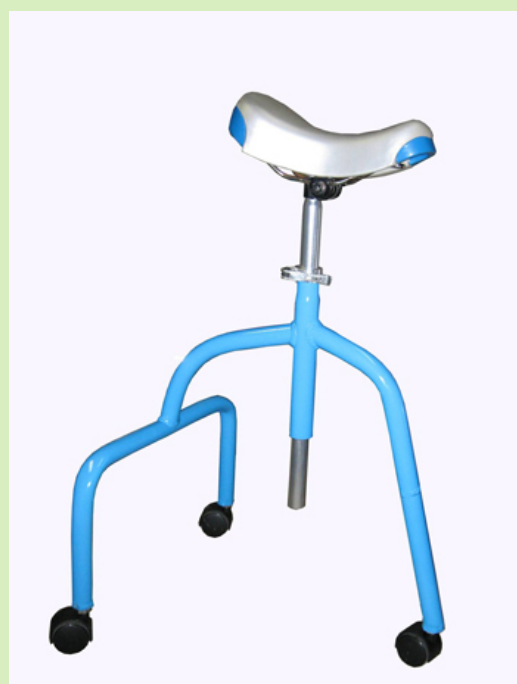

商品 E1. 歩行椅子 一休さん

歩くと、**椅子がついてくる！**

歩く時、**両手は自由！ 作業しながら、ちょい休みも出来る**

リハビリの時、**両足が同じリズムで歩ける！
膝に負担が少ない！**

工場で、**長時間作業 する時 便利！**

高齢者が家で、**台所で便利、庭で便利！**

椅子が、両足に挟まれて、ついてきます。
座りながらの作業が出来ます。
最近、各方面から、問合せしきり！ 注目の商品です。

手を離せない座れない 従来品

歩行椅子「**一休さん**」を新発売

東京電気大学と足立区 FC 企業の日本ロボティクスが共同で新商品を開発、

■製品・販売内容

車種名 一休さん

キャスターサイズ： 2インチ

サイズ (L×H×W)：500×600×500mm

重量： 4.3kg (スタンダード)