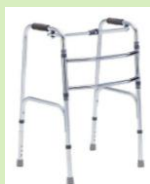

商品 E1. 歩行椅子 一休さん

歩くと、**椅子がついてくる！**

歩く時、**両手は自由！ 作業しながら、ちょい休みも出来る**

リハビリの時、**両足が同じリズムで歩ける！
膝に負担が少ない！**

工場で、**長時間作業 する時 便利！**

高齢者が家で、**台所で便利、庭で便利！**

椅子が、両足に挟まれて、ついてきます。
座りながらの作業が出来ます。
最近、各方面から、問合せしきり！ 注目の商品です。

手を離せない座れない 従来品

歩行椅子「**一休さん**」を新発売

東京電機大学と足立区 FC 企業の日本ロボティクスが共同で新商品を開発、

■製品・販売内容

車種名 一休さん

キャスターサイズ： 2インチ

サイズ (L×H×W)：500×600×500mm

重量： 4.3kg (スタンダード)