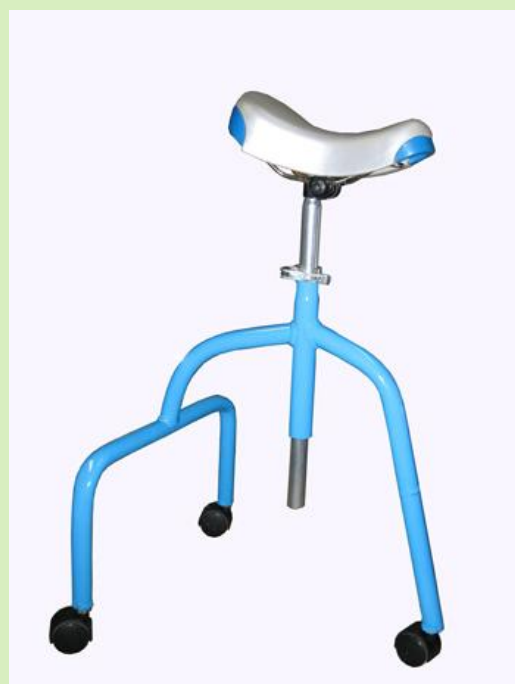

商品 E1. 歩行椅子 一休さん

歩くと、**椅子がついてくる！**

歩く時、**両手は自由！ 作業しながら、ちょい休みも出来る**

リハビリの時、**両足が同じリズムで歩ける！
膝に負担が少ない！**

工場で、**長時間作業 する時 便利！**

高齢者が家で、**台所で便利、庭で便利！**

椅子が、両足に挟まれて、ついてきます。
座りながらの作業が出来ます。
最近、各方面から、問合せしきり！ 注目の商品です。

手を離せない座れない 従来品

歩行椅子「**一休さん**」を新発売

東京電機大学と足立区 FC 企業の日本ロボティクスが共同で新商品を開発、

■製品・販売内容

車種名 一休さん

キャスターサイズ： 2インチ

サイズ (L×H×W)：500×600×500mm

重量： 4.3kg (スタンダード)